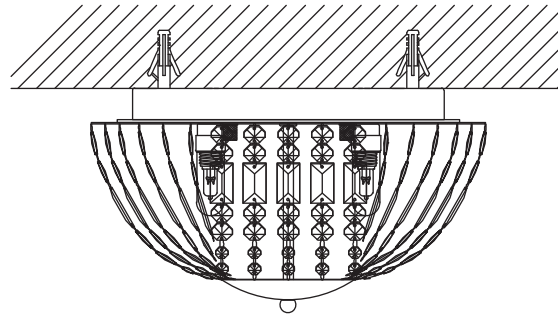

GIOVANNA 16337

Aneta

takplafond IP44
ceiling lamp IP44
kattoplatfondi IP44

	A	B	C	D	E	F	G
Typ							
Antal Q'ty	3	3	3	1	4	4	1

SE
Installationen ska utföras av elektriker.

NO
Skal installeres av auktorisert elektriker.